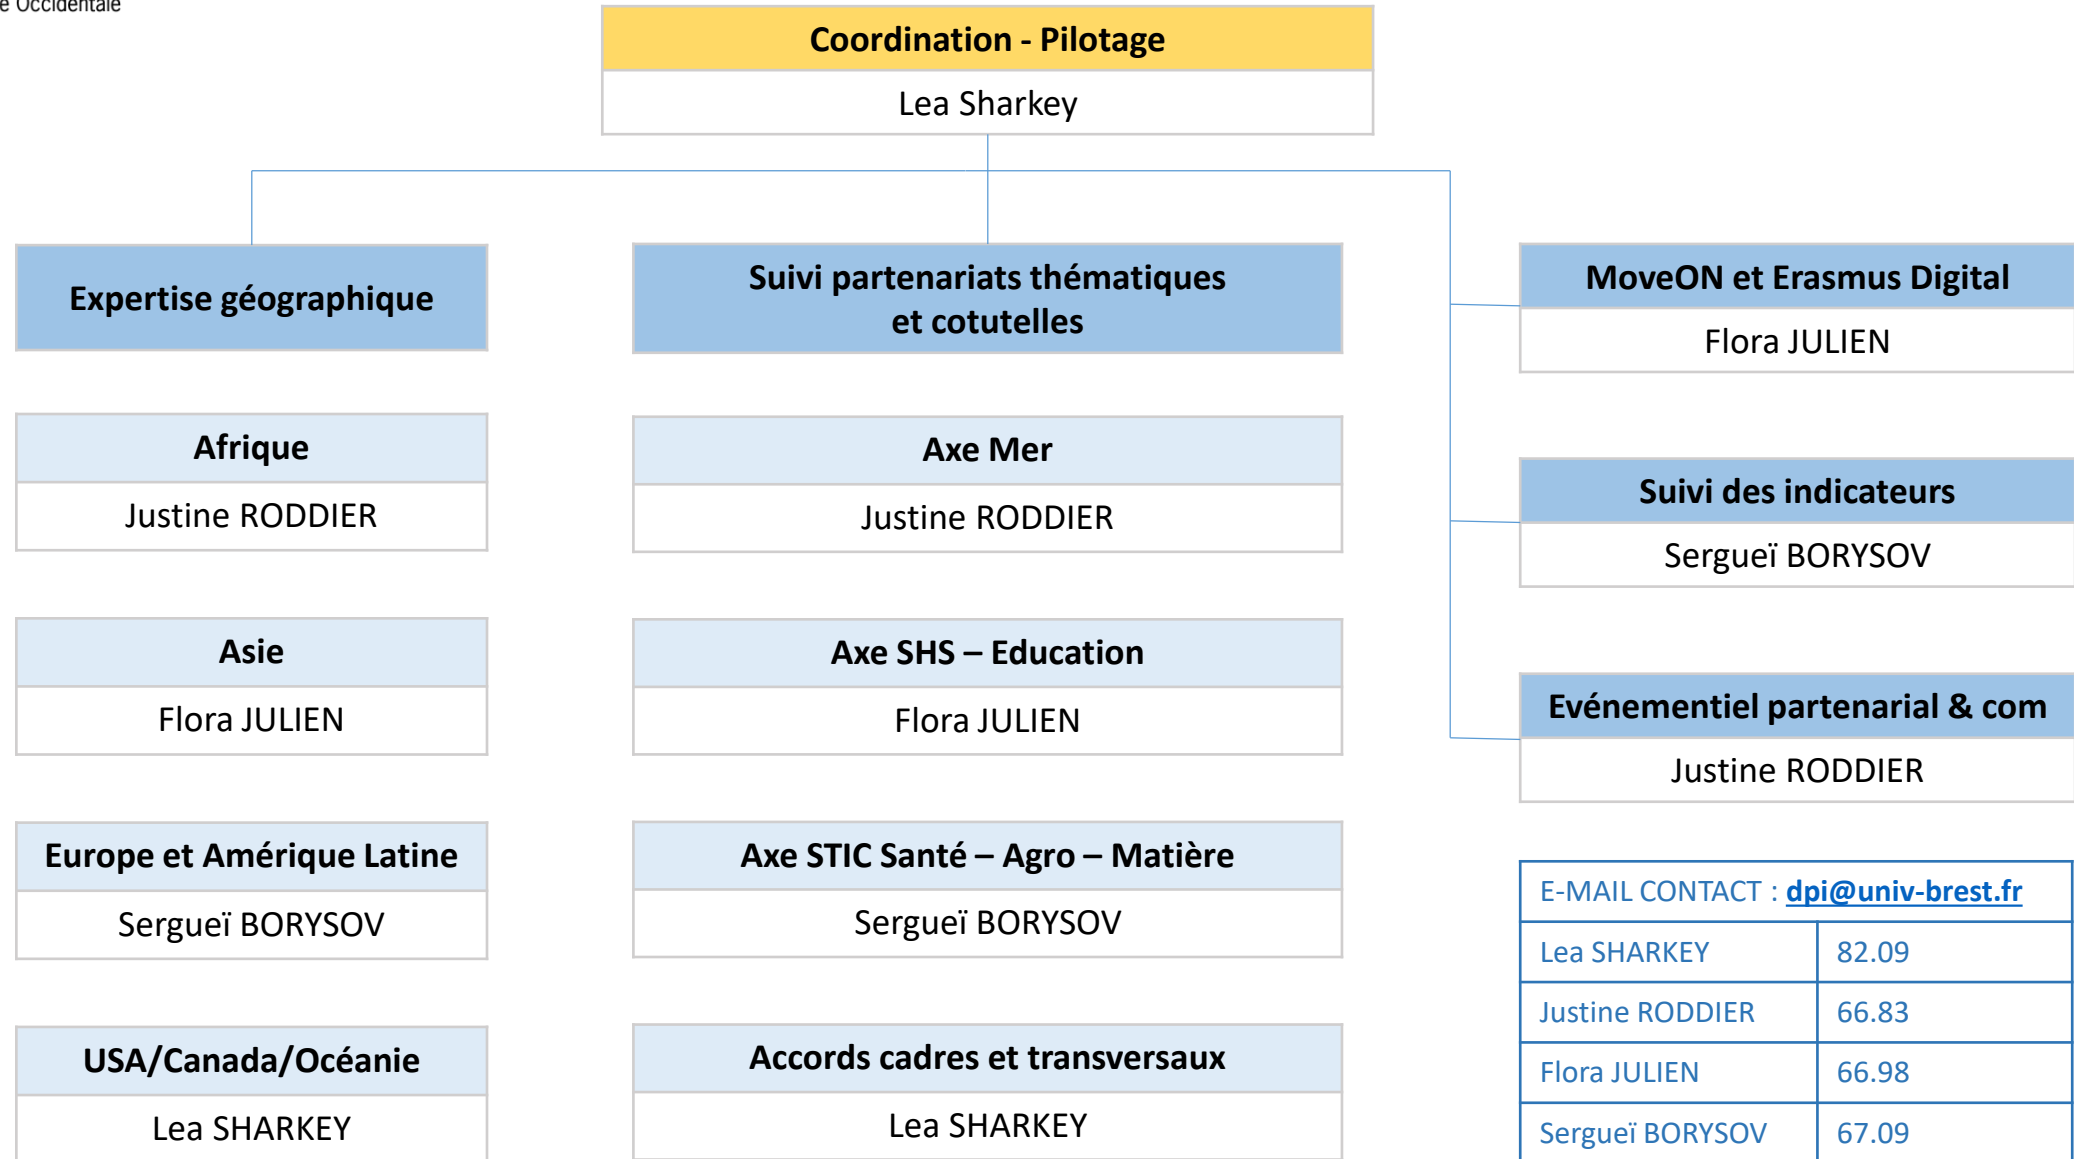

# Organigramme de la Direction de la Prospective Internationale (DPI)

E-MAIL CONTACT : <a href="mailto:dpi@univ-brest.fr">dpi@univ-brest.fr</a>	
Lea SHARKEY	82.09
Justine RODDIER	66.83
Flora JULIEN	66.98
Sergueï BORYSOV	67.09