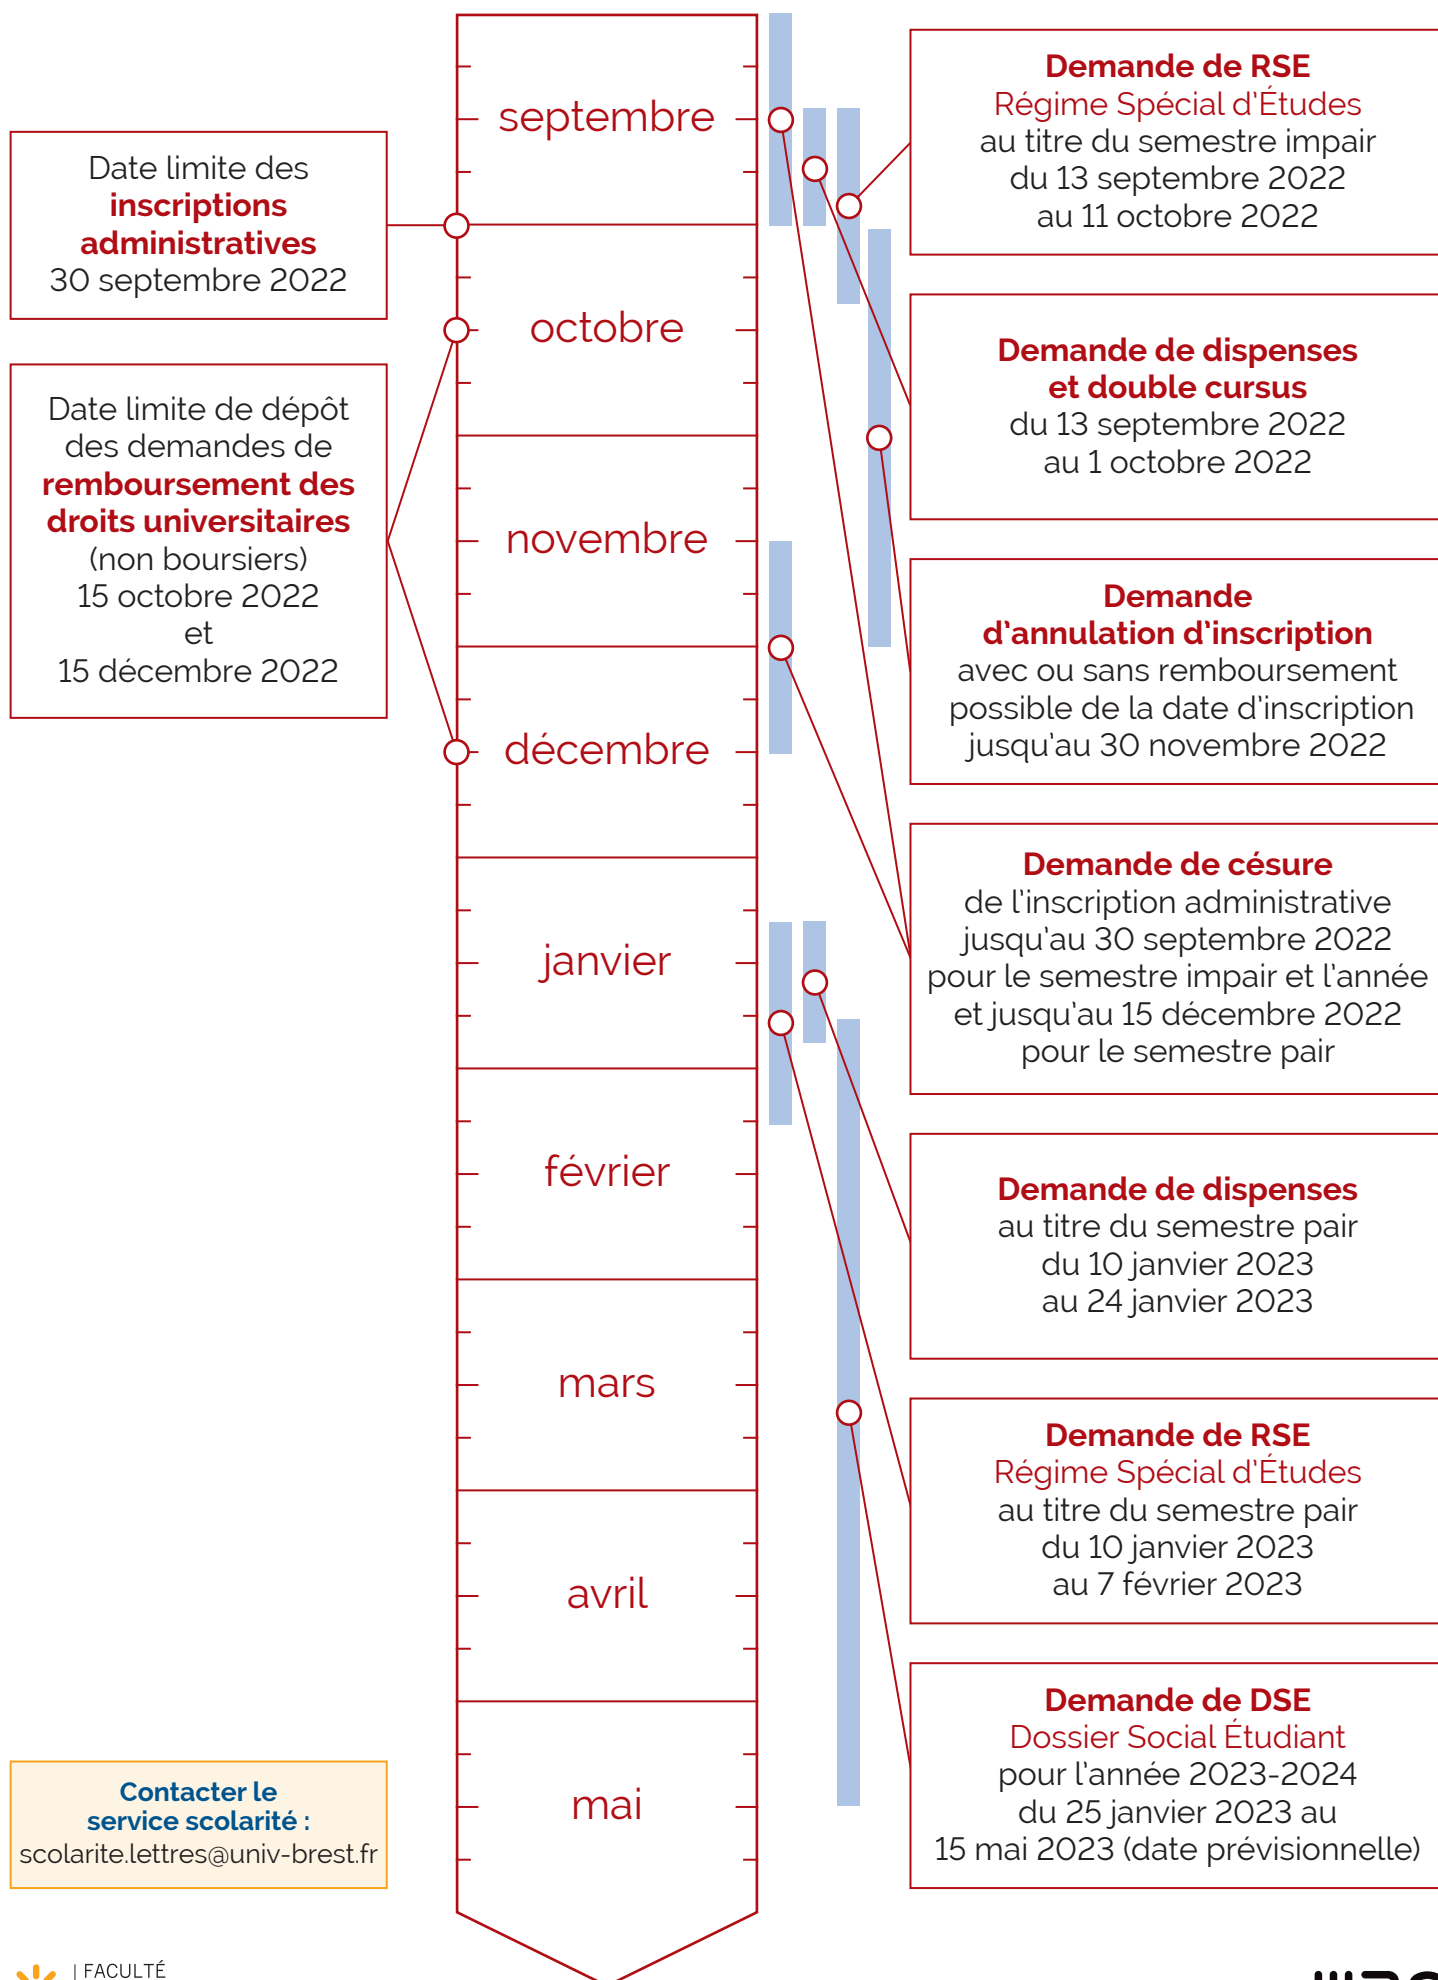

DATES IMPORTANTES

Contactez le service scolarité :
scolarite.lettres@univ-brest.fr