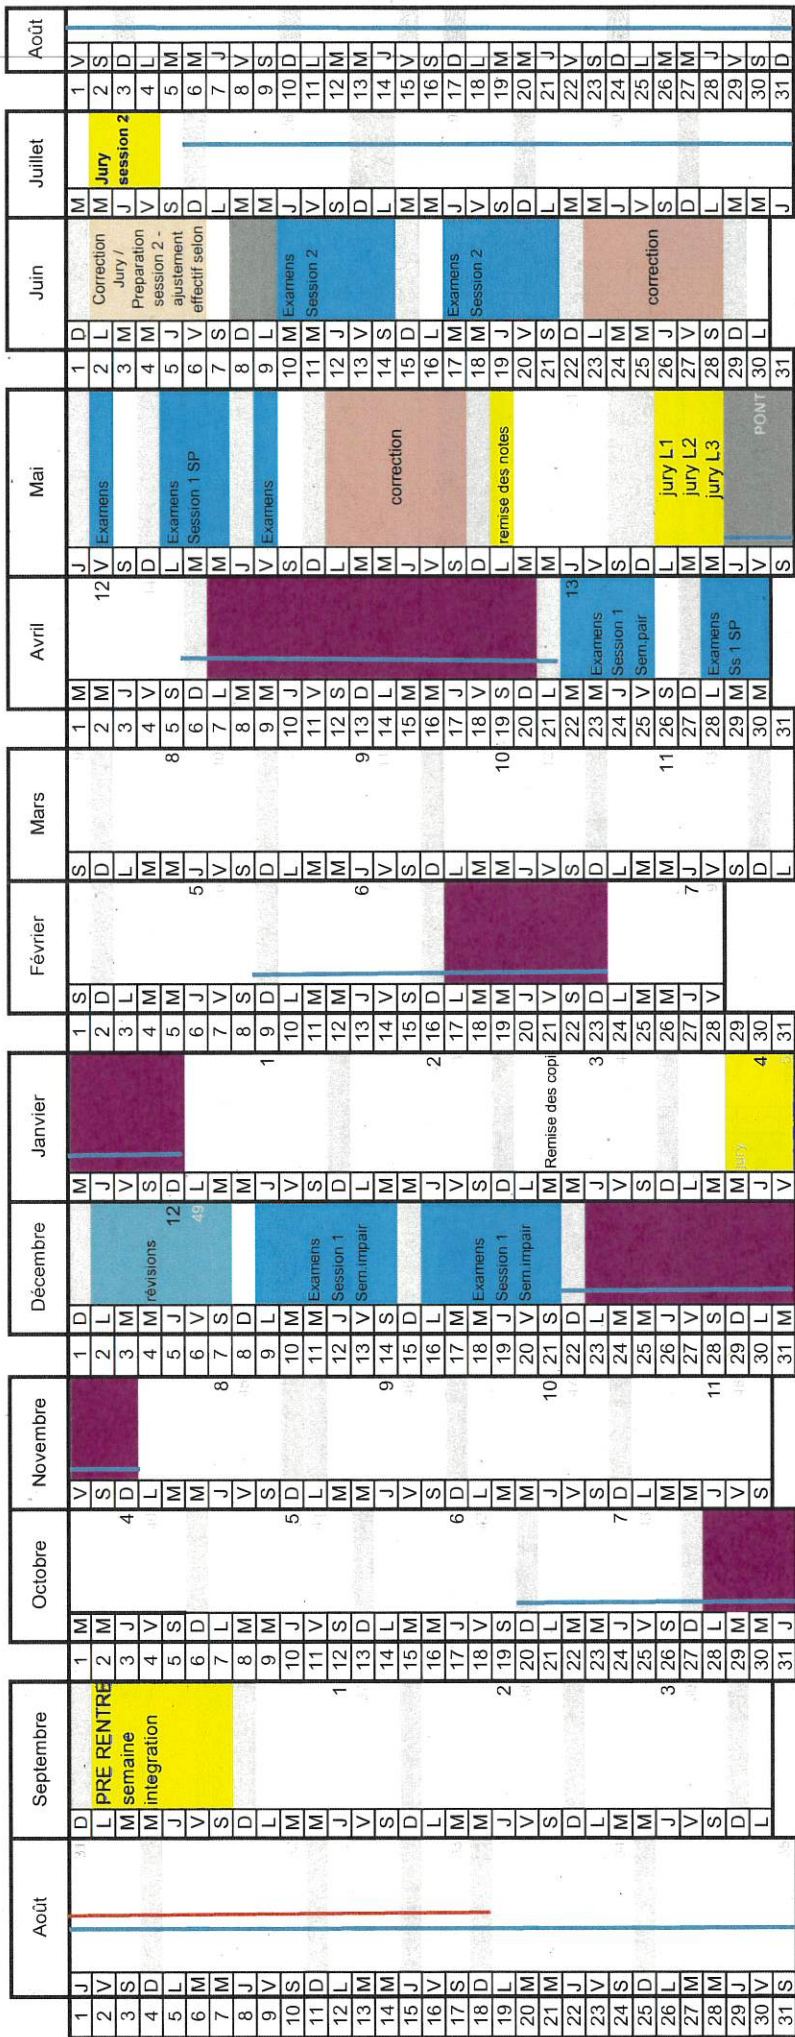

# Licence droit

Dates de l'année universitaire : du 01/09/2024 au 31/08/2025

Les dates limites d'inscription en formation initiale sont fixées :

Pour les licences et licences professionnelles: 1<sup>er</sup> octobre (semestre impair) et 15 février (semestre pair)  
 Pour les masters: 15 octobre (semestre impair) et 28 février (semestre pair)

Les résultats de jury de L3 doivent être connus dans la première semaine de juillet

Possibilité d'effectuer des stages du 01/09/24 au 30/09/25, dans le respect du calendrier défini par chaque composante

Vacances scolaires

Arrêts de cours

Exams

Fermeture UBO